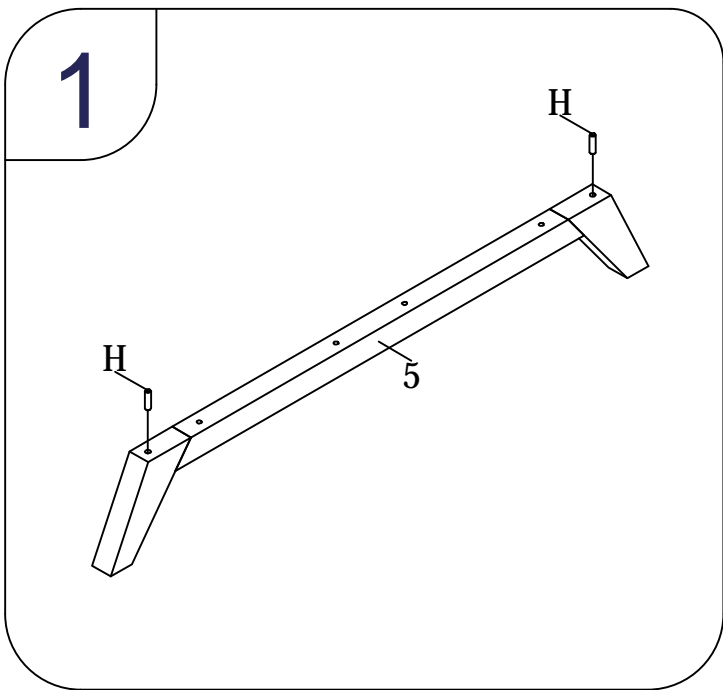

# bopita®

ASSEMBLY INSTRUCTION  
MONTAGE HANDLEIDING  
MONTAGE ANLEITUNG  
NOTICE DE MONTAGE  
MANUAL DE MONTAJE

UK  
NL  
D  
F  
ESP

MODEL : LYNN  
TYPE : PLAYPEN  
COLOUR : MATT BLACK/NATURAL  
ART.CODE : 110124.19

Distributor:

BOPITA  
Energieweg 1  
6662 NS Elst  
The Netherlands

[www.bopita.com](http://www.bopita.com)

24.08.2021.

<p>A</p>  <p>M6X80 8X</p> <p>artcode: 441022</p>	<p>B</p>  <p>M6 8X</p> <p>artcode: 442004</p>	<p>C</p>  <p>M6X25 4X</p> <p>artcode: 441007</p>	<p>D</p>  <p>4X</p> <p>artcode: 897011</p>	<p>E</p>  <p>&lt; 6 4X</p> <p>artcode: 446001</p>	<p>F</p>  <p>M6 4X</p> <p>artcode: 442008</p>
<p>G</p>  <p>M6X50 8X</p> <p>artcode: 441016</p>	<p>H</p>  <p>&lt; 8X30 4X</p> <p>artcode:</p>	<p>I</p>  <p>1X</p> <p>artcode: 445001</p>			