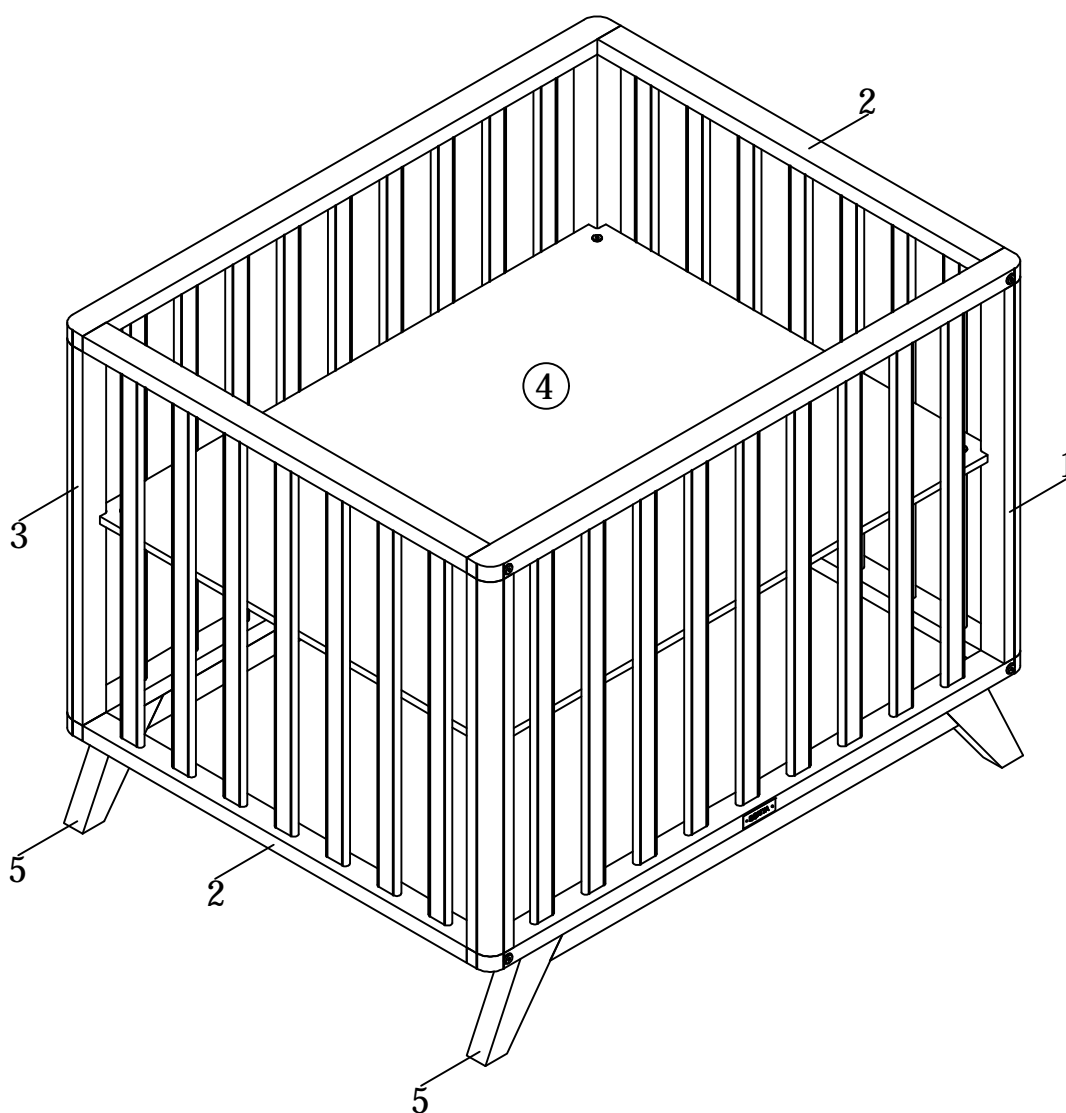

# bopita®

ASSEMBLY INSTRUCTION  
MONTAGE HANDLEIDING  
MONTAGE ANLEITUNG  
NOTICE DE MONTAGE  
MANUAL DE MONTAJE

UK  
NL  
D  
F  
ESP

MODEL : LYNN  
TYPE : PLAYPEN  
COLOUR : MATT BLACK/NATURAL  
ART.CODE : 110124.19