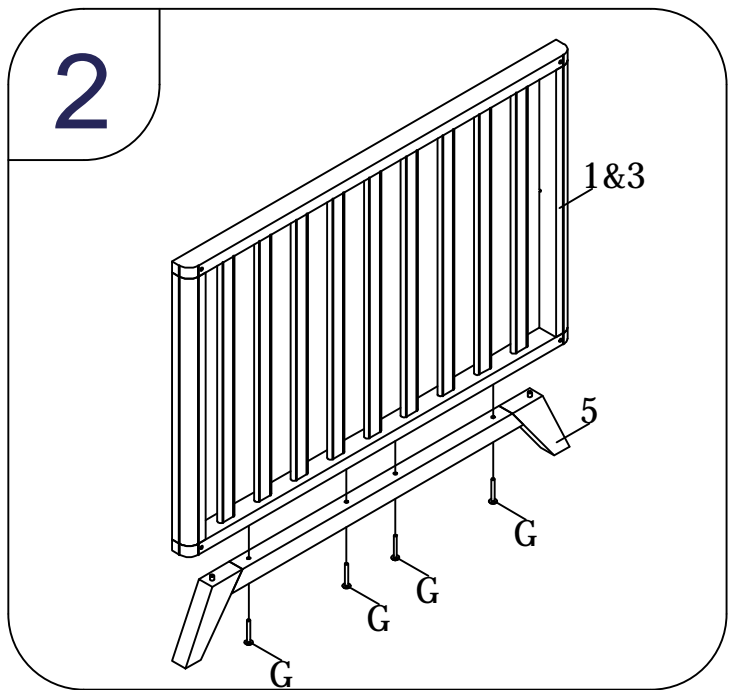

# bopita®

ASSEMBLY INSTRUCTION  
MONTAGE HANDLEIDING  
MONTAGE ANLEITUNG  
NOTICE DE MONTAGE  
MANUAL DE MONTAJE

UK  
NL  
D  
F  
ESP

MODEL : LYNN  
TYPE : PLAYPEN  
COLOUR : MATT BLACK/NATURAL  
ART.CODE : 110124.19

Distributor:

BOPITA  
Energieweg 1  
6662 NS Elst  
The Netherlands

[www.bopita.com](http://www.bopita.com)

24.08.2021.

<p>A</p>  <p>M6X80 8X</p> <p>artcode: 441022</p>	<p>B</p>  <p>M6 8X</p> <p>artcode: 442004</p>	<p>C</p>  <p>M6X25 4X</p> <p>artcode: 441007</p>	<p>D</p>  <p>4X</p> <p>artcode: 897011</p>	<p>E</p>  <p>&lt; 6 4X</p> <p>artcode: 446001</p>	<p>F</p>  <p>M6 4X</p> <p>artcode: 442008</p>
<p>G</p>  <p>M6X50 8X</p> <p>artcode: 441016</p>	<p>H</p>  <p>&lt; 8X30 4X</p> <p>artcode:</p>	<p>I</p>  <p>1X</p> <p>artcode: 445001</p>			