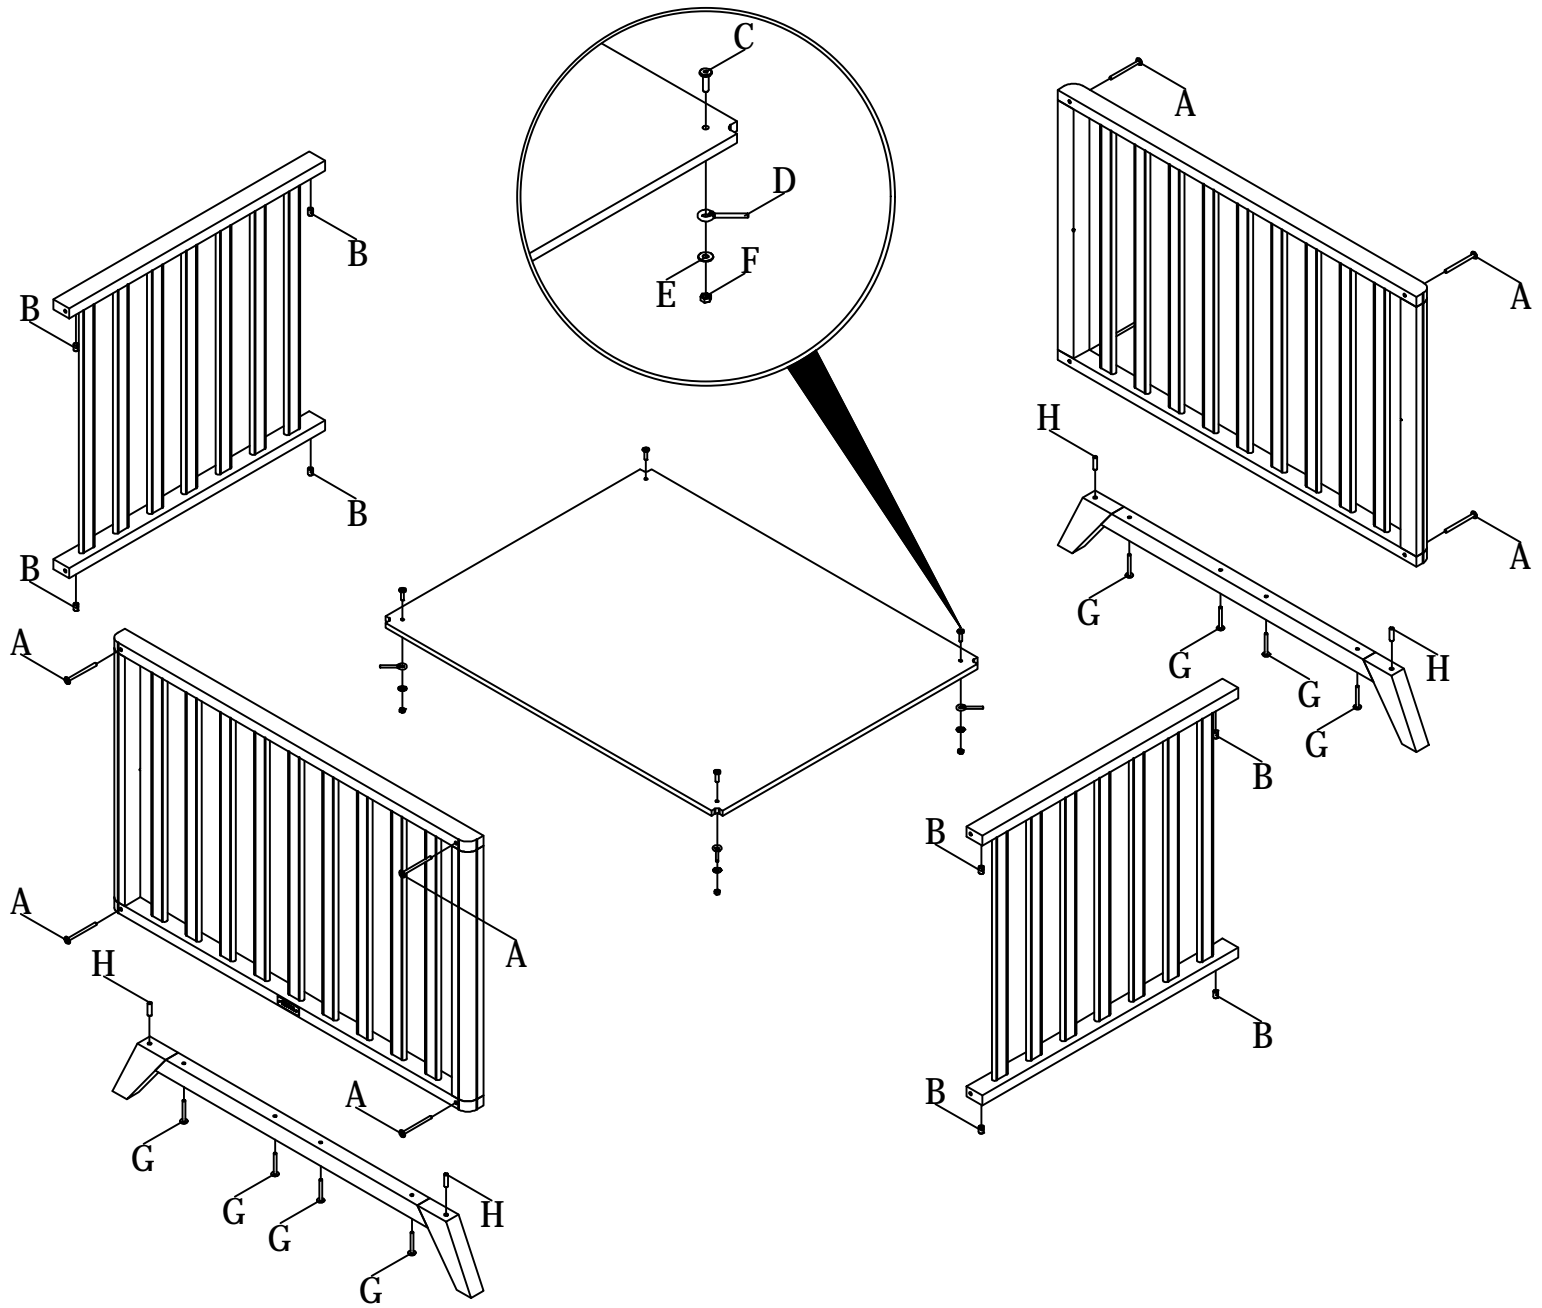

A M6X80 8X artcode: 441022	B M6 8X artcode: 442004	C M6X25 4X artcode: 441007	D 4X artcode: 897011	E < 6 4X artcode: 446001	F M6 4X artcode: 442008
G M6X50 8X artcode: 441016	H < 8X30 4X artcode:	I 1X artcode: 445001